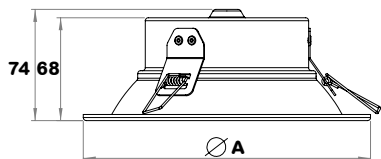

NUORO

NUORO
Recessed / Plasteboard

LIGHT OUTPUT	up to 3300 lm
EFFICIENCY	up to 122 lm/W
WIRING	ECG, on request: DALI
CCT	3000 - 4000 K
CRI	≥ 80 Ra
MATERIALS	
> Housing	Aluminium
> Diffuser	Opal (PMMA Mat Pattern) or Microprisma UGR
LIGHT DISTRIBUTION	Direct
SURFACE FINISH	Housing - white mat color (RAL9003); other colors on request

ØA 170mm - mounting hole **145mm**
 ØA 190mm - mounting hole **165mm**
 ØA 220mm - mounting hole **195mm**
 ØA 255mm - mounting hole **230mm**
 ØA 330mm - mounting hole **305mm**

Netto lm output		CCT	Power	Dimensions (ØA)	Weight	Purchase code
UGR Microprisma	Opal					
(lm)	(lm)	(K)	(W)	(mm)	(kg)	
1240	1170	3000	12	170	0.40	NUORO.170.12.1170.3K.44
1300	1240	4000	12	170	0.40	NUORO.170.12.1240.4K.44
1650	1550	3000	16	170	0.40	NUORO.170.16.1550.3K.44
1730	1650	4000	16	170	0.40	NUORO.170.16.1650.4K.44
1240	1170	3000	12	190	0.50	NUORO.190.12.1170.3K.44
1300	1240	4000	12	190	0.50	NUORO.190.12.1240.4K.44
1650	1550	3000	16	190	0.50	NUORO.190.16.1550.3K.44
1730	1650	4000	16	190	0.50	NUORO.190.16.1650.4K.44
2320	2200	3000	20	220	0.70	NUORO.220.20.2200.3K.44
2440	2325	4000	20	220	0.70	NUORO.220.20.2325.4K.44
2580	2455	3000	24	220	0.70	NUORO.220.24.2455.3K.44
2710	2585	4000	24	220	0.70	NUORO.220.24.2585.4K.44
2800	2660	3000	25	255	0.90	NUORO.255.25.2660.3K.44
2940	2800	4000	25	255	0.90	NUORO.255.25.2800.4K.44
3200	3050	3000	29	255	0.90	NUORO.255.29.3050.3K.44
3360	3200	4000	29	255	0.90	NUORO.255.29.3200.4K.44
2800	2650	3000	28	330	1.05	NUORO.330.28.2650.3K.44
2940	2800	4000	28	330	1.05	NUORO.330.28.2800.4K.44